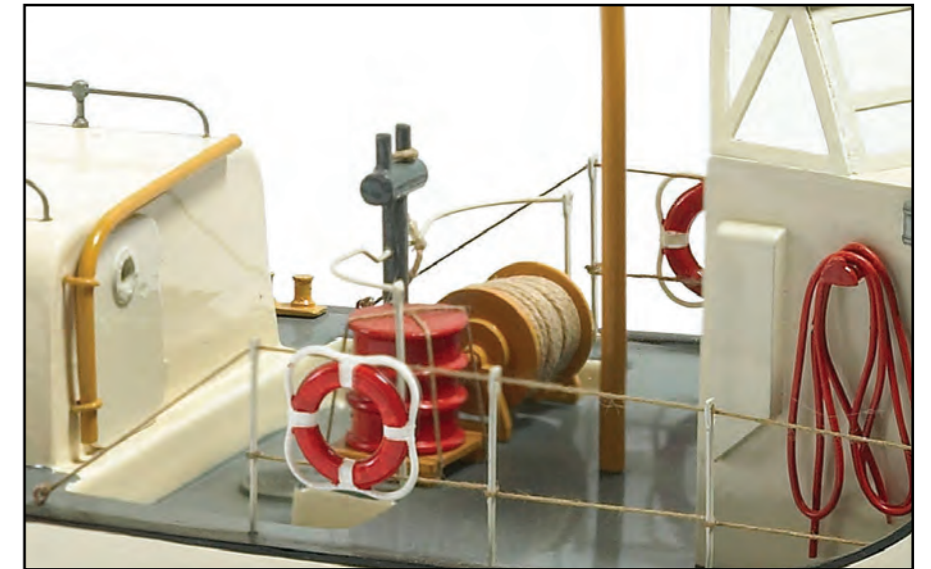

US Coast Guard® BB 100

This modelkit is Copyright protected. All Copyrights to this version of the US Coast Guard® belongs to Billing Boats Denmark Aps

U.S. Coast Guard 44329

Den første redningsbåd af denne type, blev søsat fra Coast Guard værftet i Curtis Bay, Maryland, U.S.A. i 1961.

Det er bemærkelsesværdigt, at af de 110 Coast Guards, der blev bygget, blev kun en taget ud af drift. Fire af redningsbådene blev solgt til andre lande.

Gardes-côte U.S. 44329

Le premier bateau de sauvetage de ce type fut lancé au Chantier Naval Coast Guard, à Curtis Bay, dans le Maryland, USA, en 1961.

Ce qui est de remarquable est que sur les 110 bateaux construits, un seul fut retiré du service. Quatre de ces bateaux de sauvetage furent vendus à d'autres pays.

U.S. Coast Guard 44329

Il primo battello da salvataggio di questo tipo è stato varato nel 1961 presso i cantieri "Coast Guard" a Curtis Bay, nello stato di Maryland, USA.

Van de in totaal 110 stuks gebouwd, is er tot op heden nog maar een uit de dienst genomen. Vier stuks zijn geexporteerd.

U.S. Coast Guard 44329

O primeiro barco salva-vidas deste tipo foi lançado em 1961, nas docas da Guarda Costeira Americana na baía de Curtis, Maryland, nos EUA.