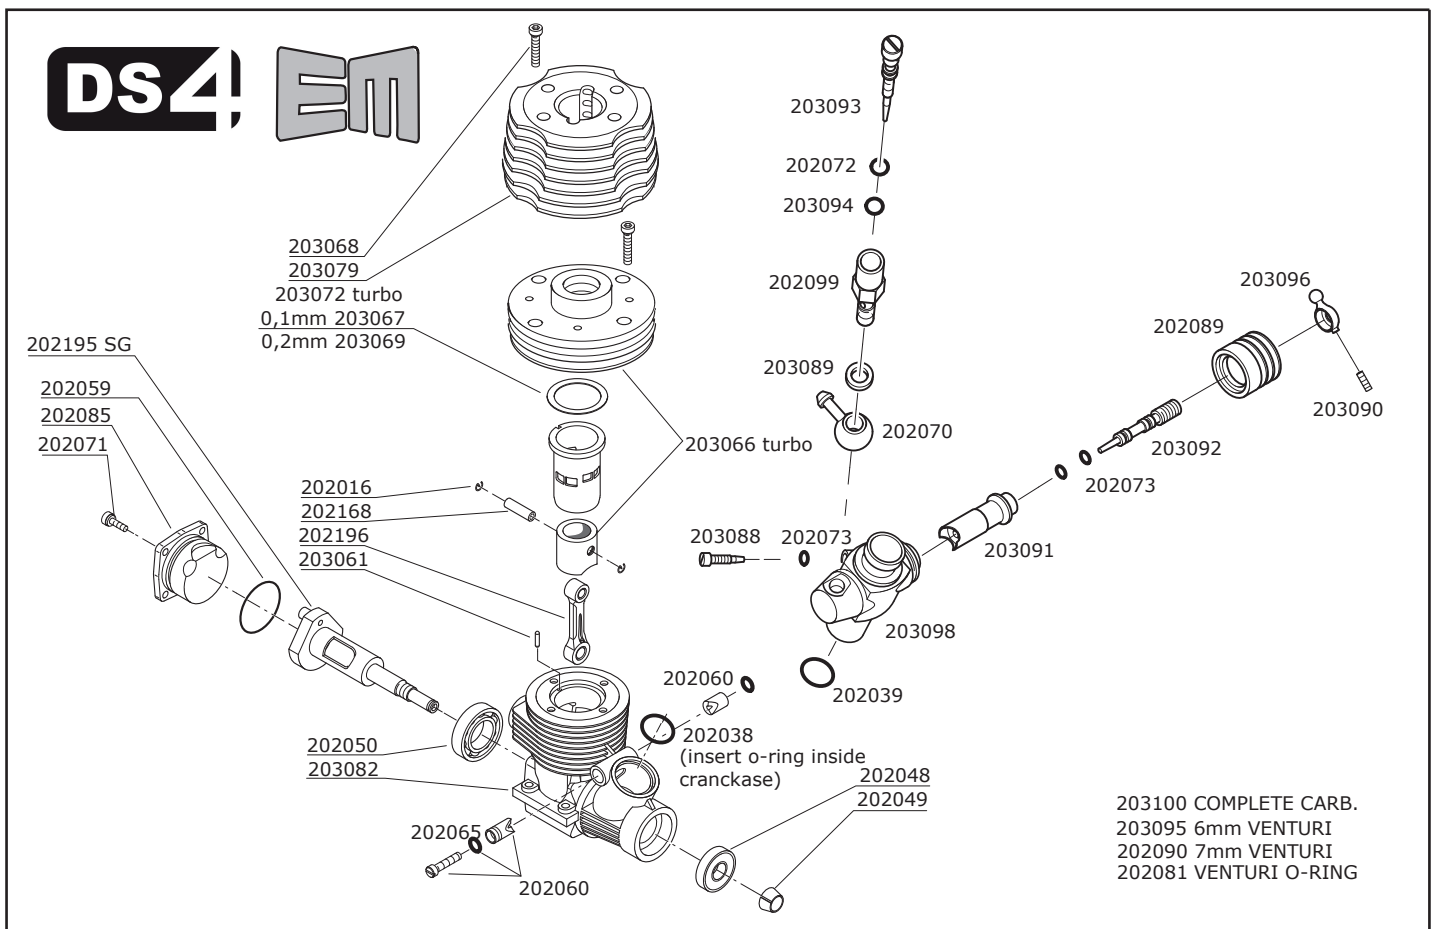

## ZX21 DS4 OFR Race EM

### TECHNICAL DATA: MEGA ZX21 OFF-ROAD DS4 EM

- |                       |        |               |       |
|-----------------------|--------|---------------|-------|
| • Cubic capacity..... | 3.49cc | • Rpm.....    | 30000 |
| • Stroke.....         | 16.8   | • Hp.....     | 2.4   |
| • Bore.....           | 16.26  | • Weight..... | 330gr |

Order form: \_\_\_\_\_

Race notes: \_\_\_\_\_

Logbook: \_\_\_\_\_

- GLOWPLUGS:**
- 200150 Glowplug 5 HOT
  - 200151 Glowplug conical 5 COLD
  - 200152 Glowplug conical 5 HOT
  - 200160 Glowplug 6 MED
  - 200161 Glowplug conical 6 COLD
  - 200162 Glowplug conical 6 HOT
  - 200170 Glowplug 7 COLD
  - 200171 Glowplug conical 7 COLD
  - 200172 Glowplug conical 7 HOT